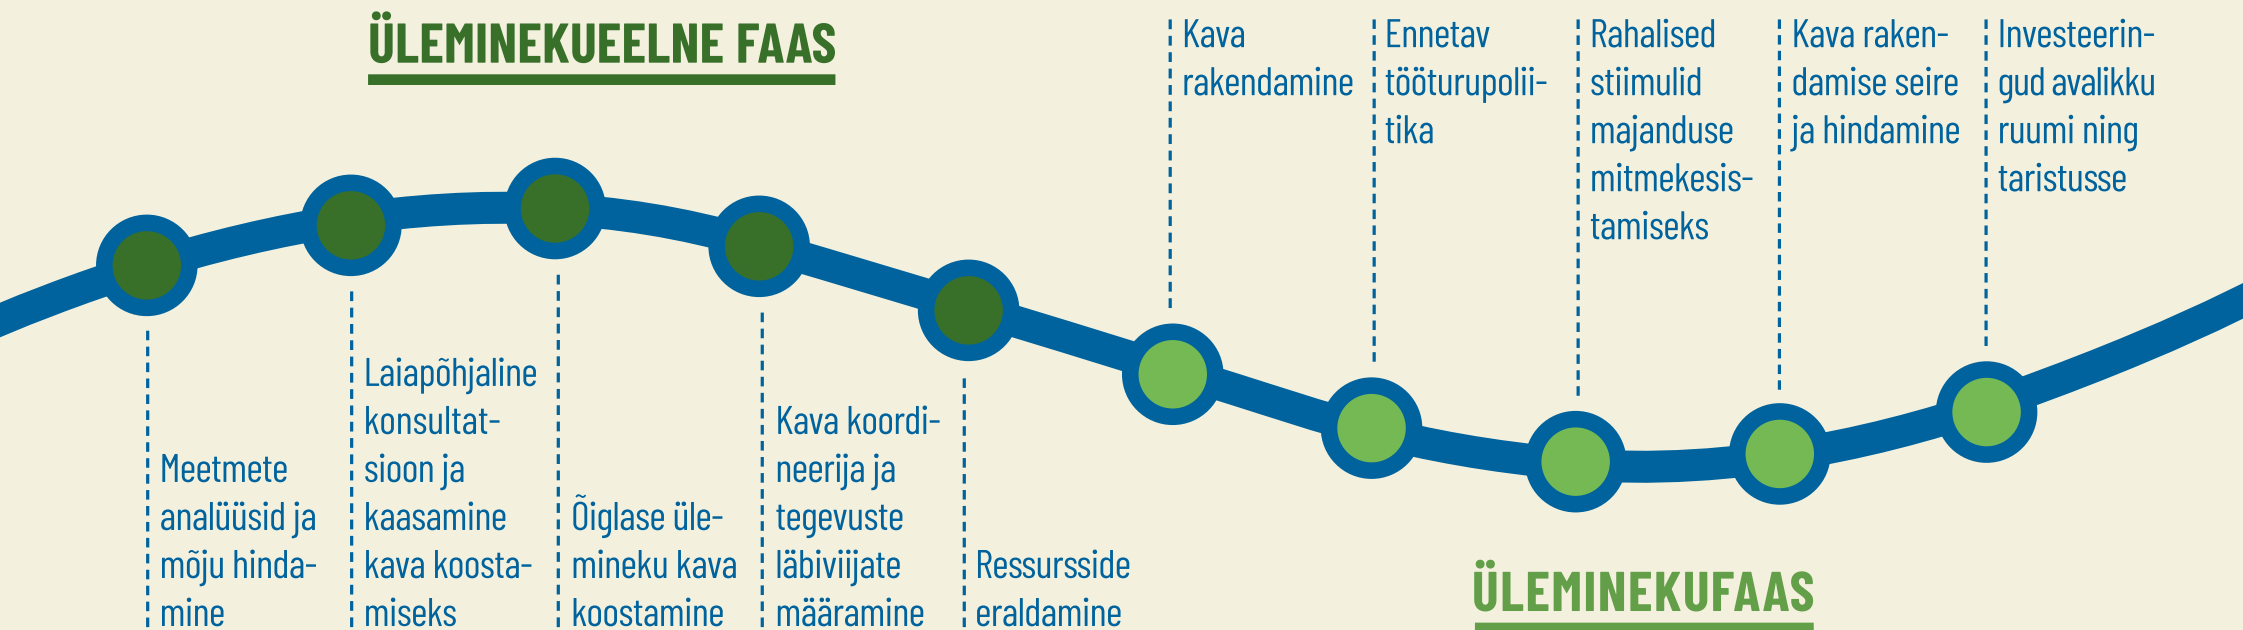

# ÕIGLASE ÜLEMINEKU TEEJUHT

Õiglane üleminek on põhimõtete ja praktikate kogum, mis juhindub siirdel süsinikuvaesele majandusele õiglusest. Näiteks fossiilkütuste tööstusega seotud töötajatele ja kogukondadele tagatakse taastuvenergiale üleminekul inimväärne sissetulek ja soodsad tulevikuväljavaated.

Otsuste tegemise laua taga peavad olema kohalikud inimesed ja kogukonna esindajad, töötajate esindajad ja ametiühingud, tööandjad ja ettevõtjad, teadlased, kodanikuühendused, kohaliku omavalitsuse, riigiasutuste ja valitsuse esindajad.